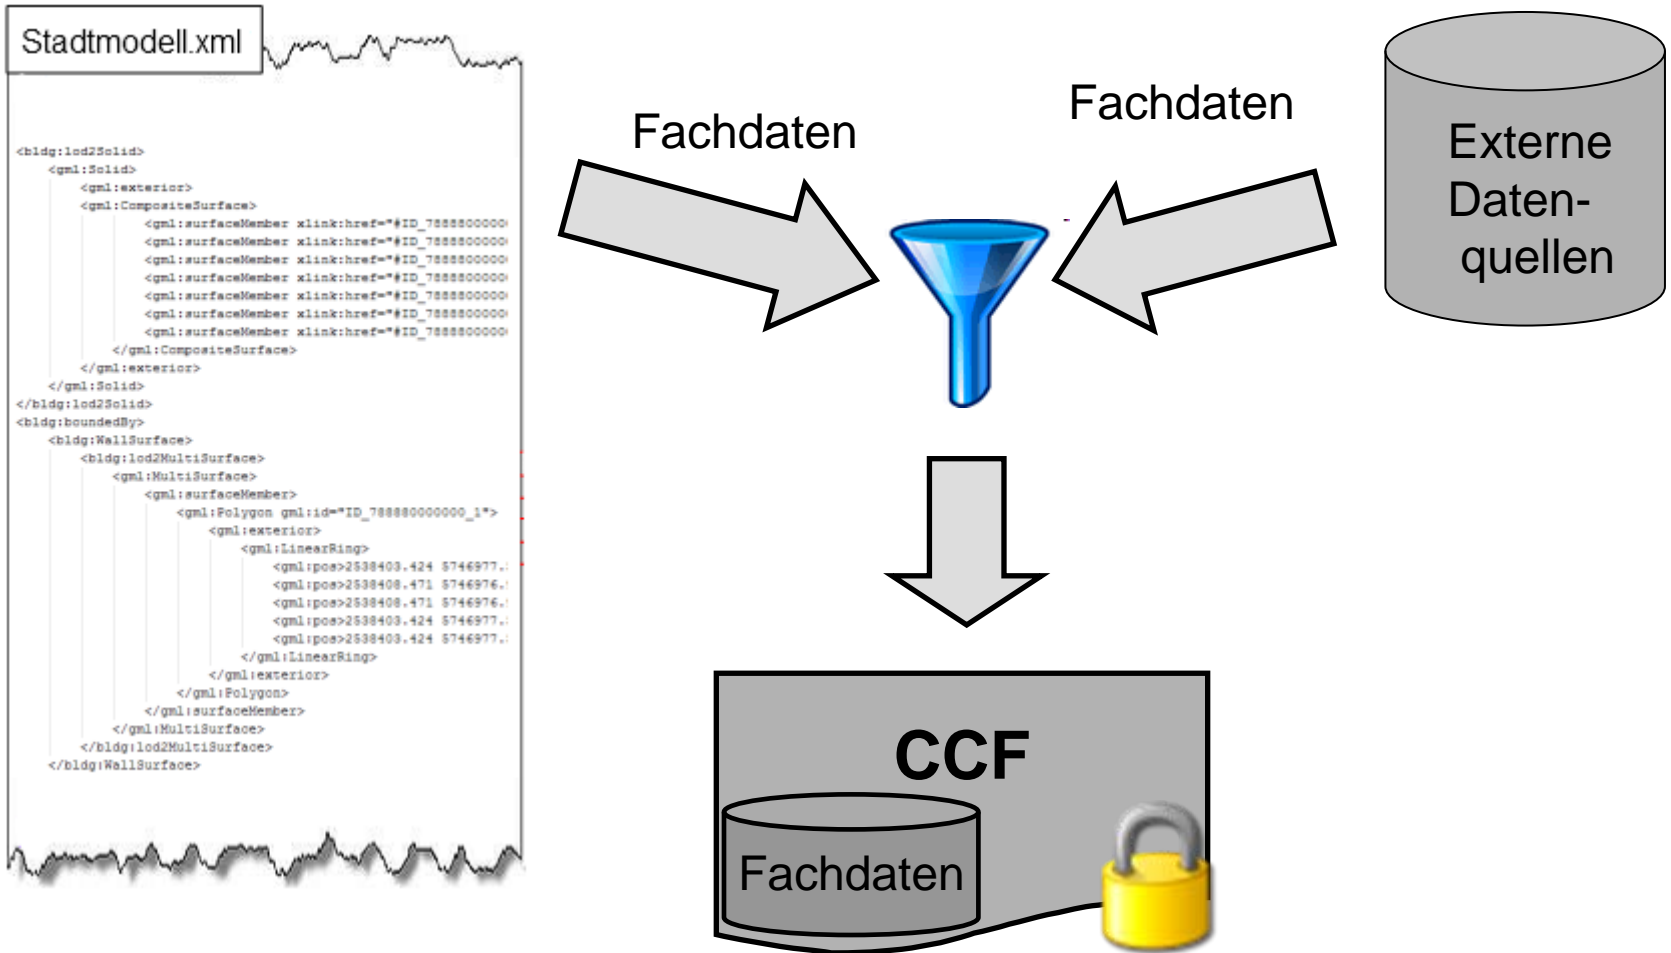

Aufbereitungsprozess (Fachdaten)